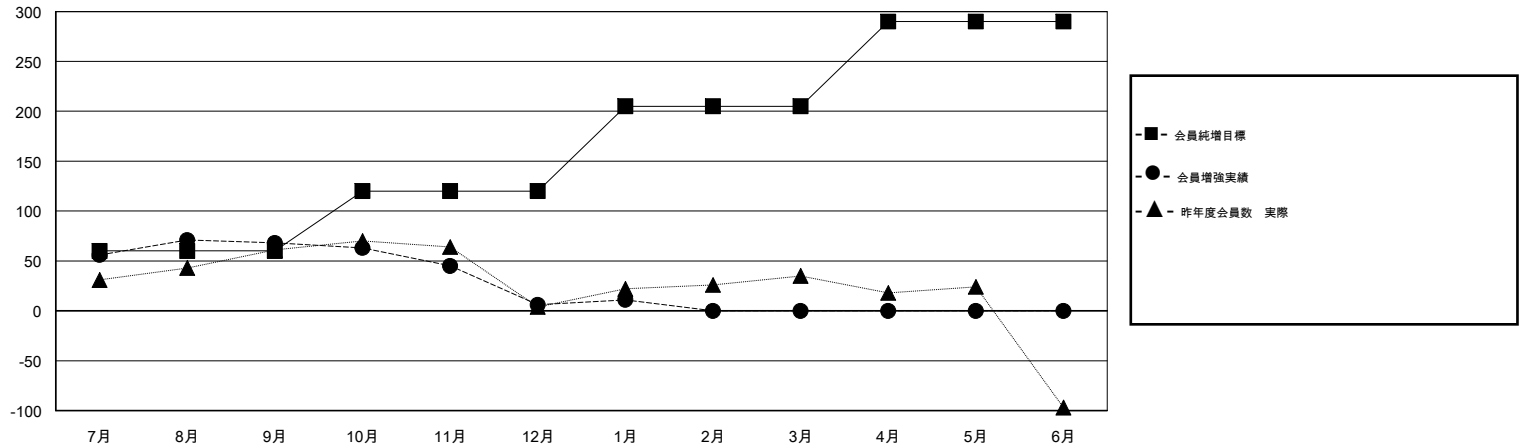

MONTHLY MEMBERSHIP PROGRESS REPORT

District 330 B

Results as of: 01/31/2018

GMT: MASAYOSHI MARUYAMA, YASUHISA NAKAMURA

地域 JAPAN

GMT会則地域

クラブ			
結果: 2017-2018			
四半期	新クラブ目標	新クラブ	解散クラブ
7月/8月/9月	0	0	0
10月/11月/12月	0	0	0
1月/2月/3月	1	0	0
4月/5月/6月	1	0	0

名			
結果: 2017-2018			
四半期	会員純増目標	会員増強実績	退会者(転籍を含む) 実際
7月/8月/9月	60	146	72
10月/11月/12月	60	40	100
1月/2月/3月	85	21	15
4月/5月/6月	85	0	0

新クラブ目標及び実績累計

会員目標及び実績累計

解散クラブ: 0	94 CLUBS OF 164 一名以上の新会員を登録	男女別 男性 3,733 (84.17%) 女性 702 (15.83%) 女性%年度目標: 20%
退会者 物故会員 32 クラブ解散 0 その他 155 合計 187	会員累計データを見るには、ここをクリック	世帯主/家族会員合計 802 国際会費半額の家族会員 428